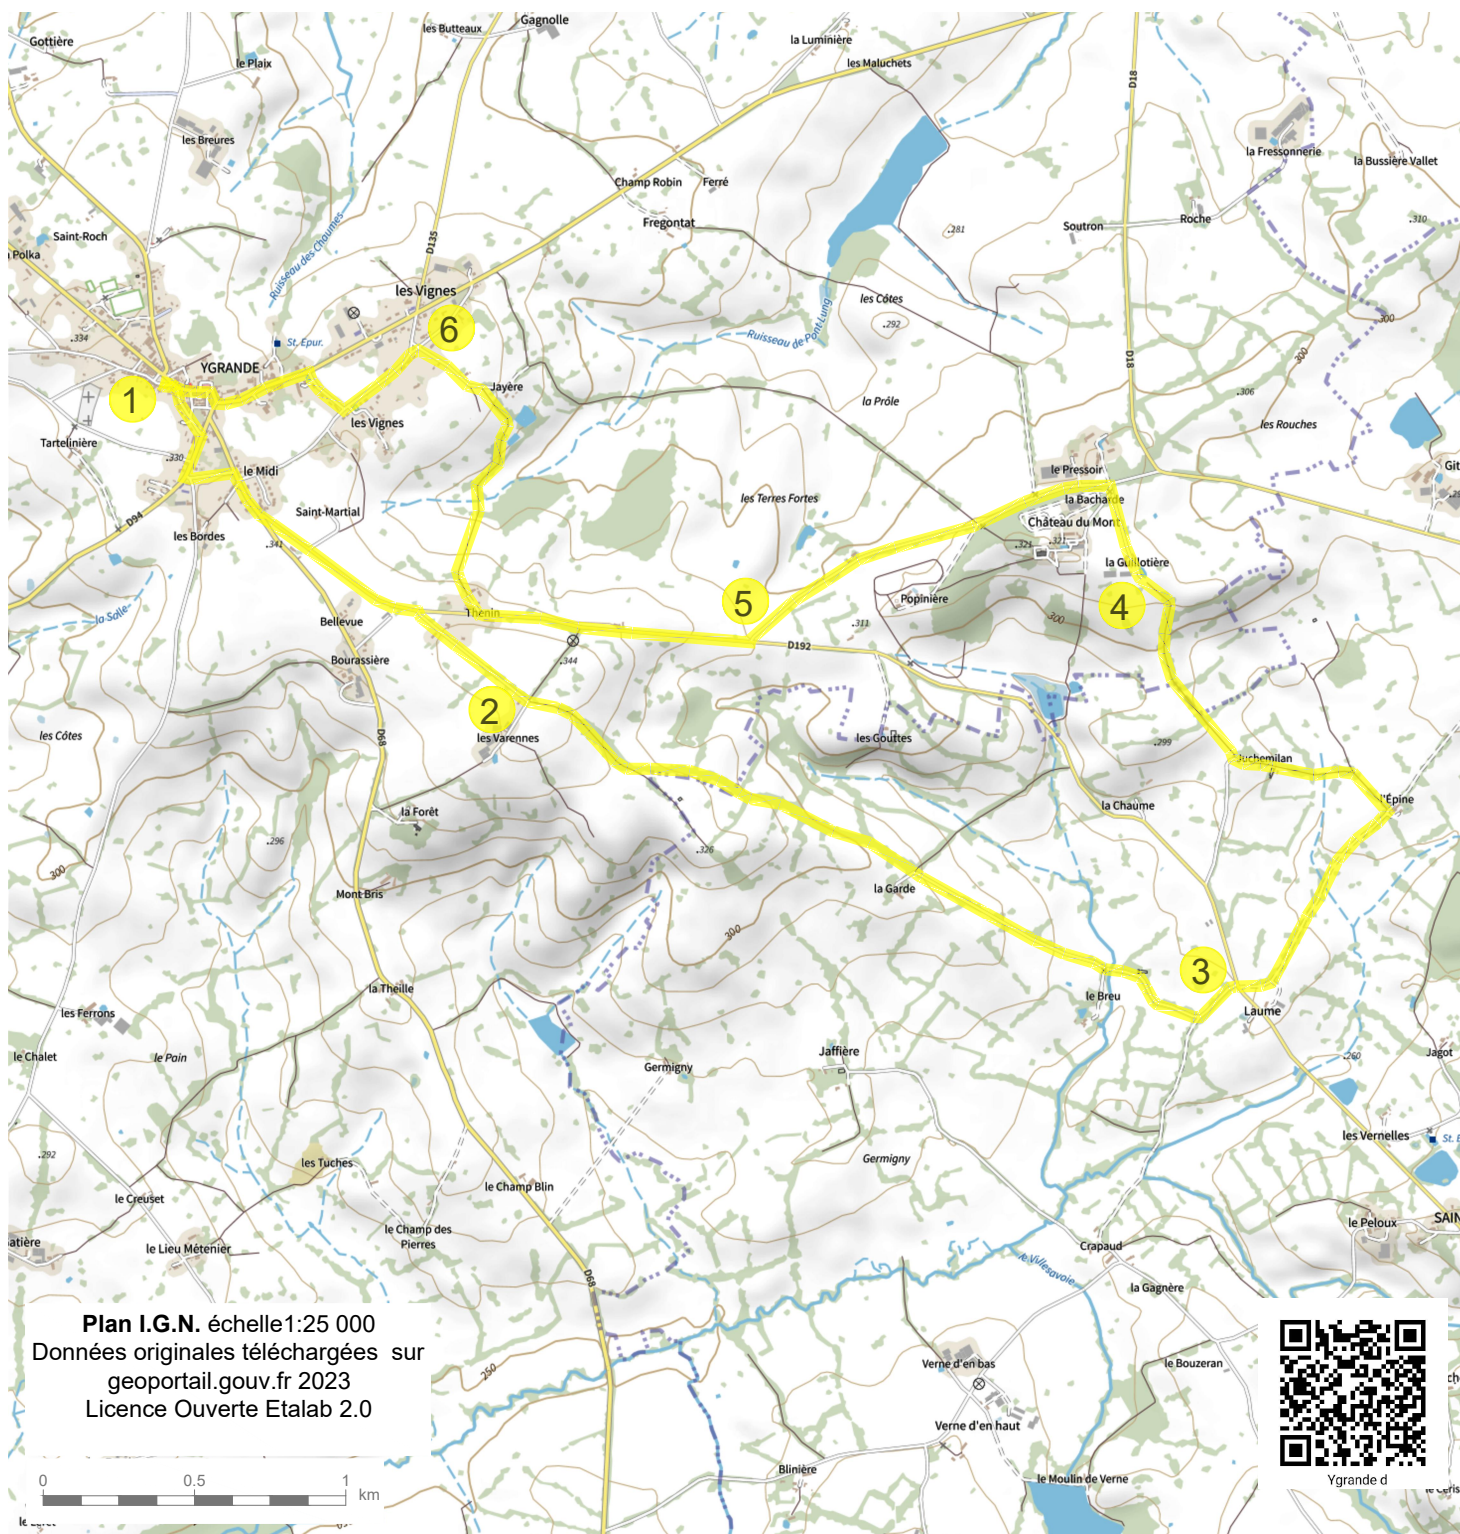

Ygrande

⬆️ Circuit de la Fontaine Jayère au Château du Mont
11km

1- Départ place Jean Jaurès

De la place Jean Jaurès, partir en direction de l'église. Prendre à droite sur la rue Pierre Curie. Au stop tourner à droite. Puis prendre à gauche sur le boulevard des Écoles (voie piétonne sur la gauche). Au stop reprendre à droite sur la RD 68. A la patte d'oie bifurquer à gauche sur la RD 192, direction Saint-Aubin-le-Monial/Haras d'Ygrande. Faire 600 m et après le virage, quitter la RD pour une route campagnarde sur la droite direction les Varennes.

3- Traverser la RD 192 et avancer tout droit sur la route campagnarde en face (chemin de l'Épine). A une maison d'habitation (lieu-dit l'Épine), s'engager à gauche sur le chemin de terre bordé de haies (chemin de Juchemilant). A la patte d'oie, aller à gauche. Passer à côté d'une longère (lieu-dit Juchemilan) et continuer sur le large chemin enherbé. Le chemin se rétrécit et monte progressivement au milieu des prés.

4- A la Guillotière, longer une marre. Passer à côté des écuries du Château d'Ygrande et au carrefour, filer à gauche direction le Château d'Ygrande. Rester sur la route goudronnée.

5- Au stop, monter à droite sur la RD 192. Après 900 m, au lieu-dit Thenin, virer à droite sur une petite route qui descend. Le goudron laisse place à la terre. Le chemin se recouvre d'herbe. Traverser le ruisseau de Pont Lung puis près de la fontaine Jayère, passer près d'un petit étang. A la sortie du chemin, emprunter à gauche le chemin goudronné (Les Vignes).

6- Au carrefour, aller tout de suite à gauche rue des Vignes. Au stop, descendre à droite Chemin de l'Abreuvoir. A la RD 953, partir sur la gauche et rejoindre le centre bourg jusqu'au point de départ.